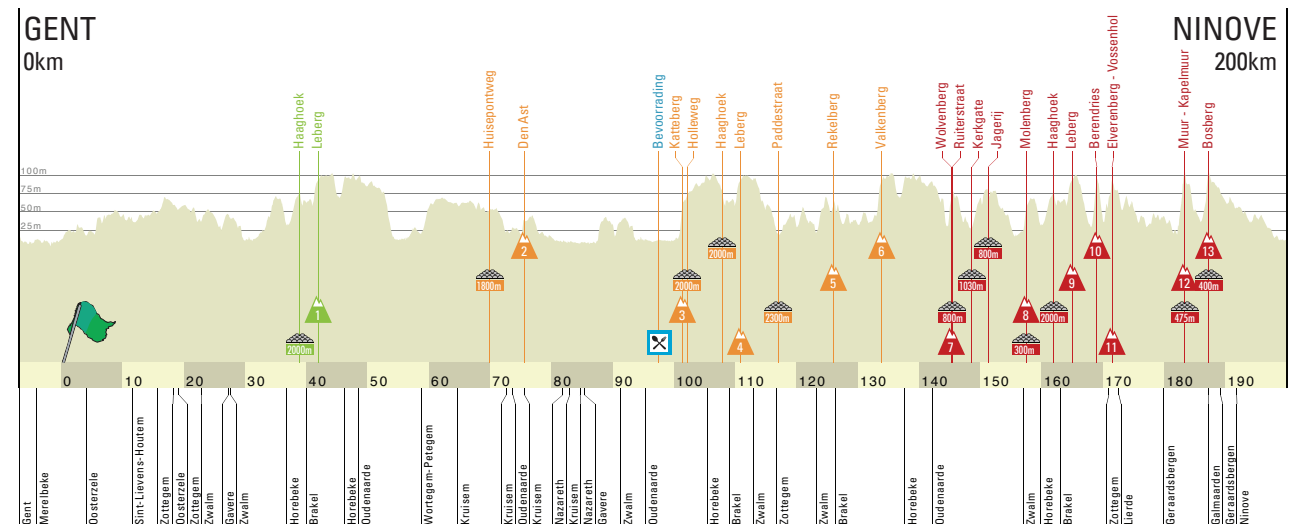

Zaterdag 29 februari - Samedi 29 février 2020
Omloop Het Nieuwsblad - Circuit Het Nieuwsblad
Eliterenners - Coureurs Elite