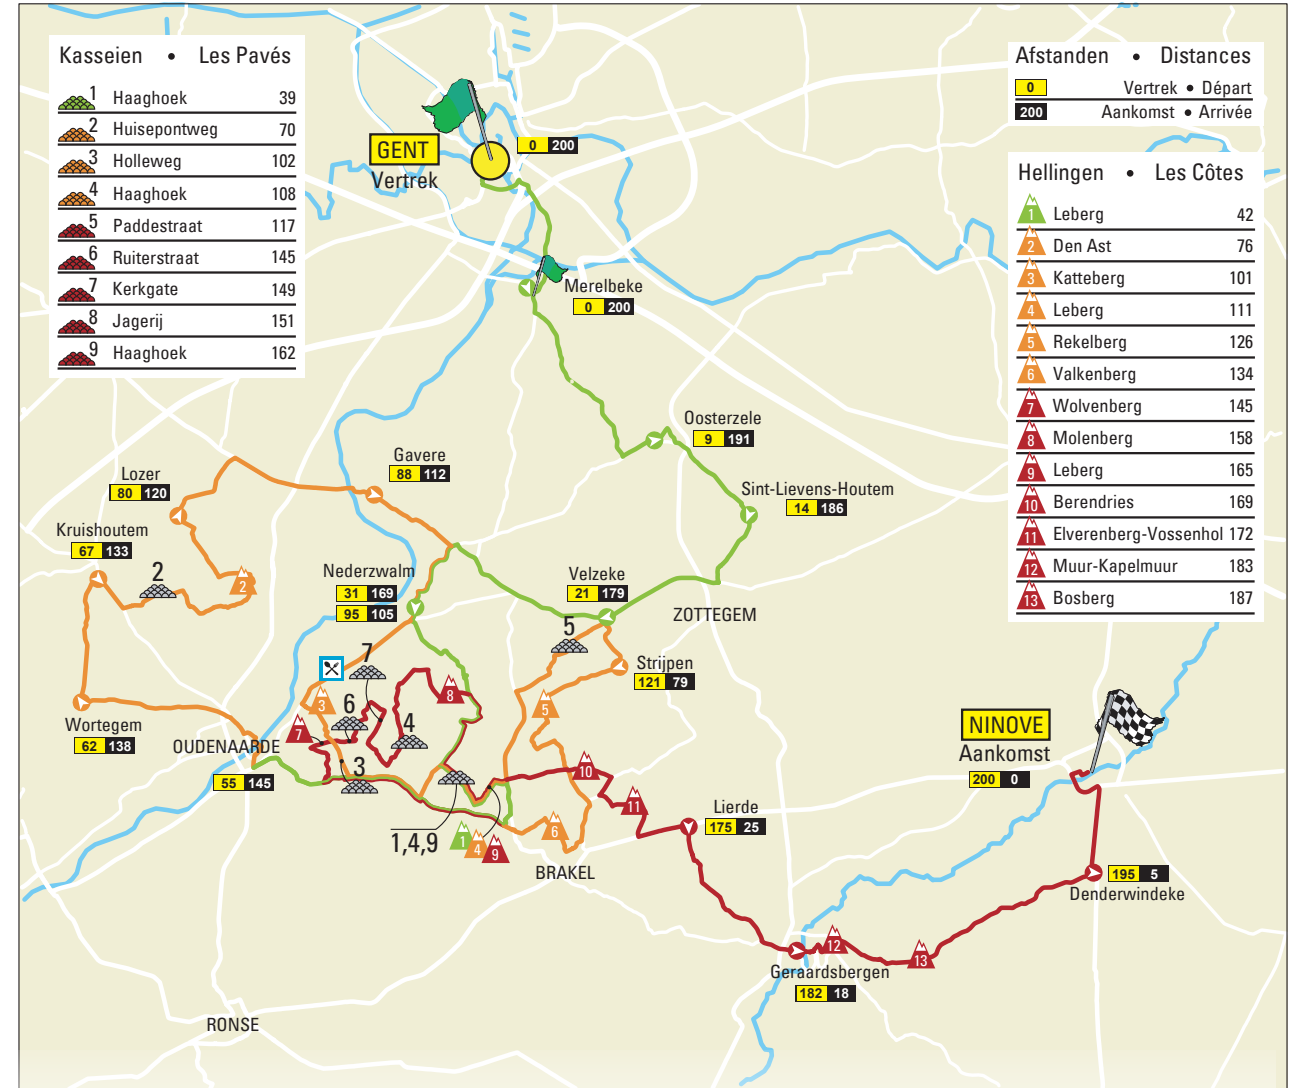

Zaterdag 29 februari - Samedi 29 février 2020
Omloop Het Nieuwsblad - Circuit Het Nieuwsblad
Eliterenners - Coureurs Elite